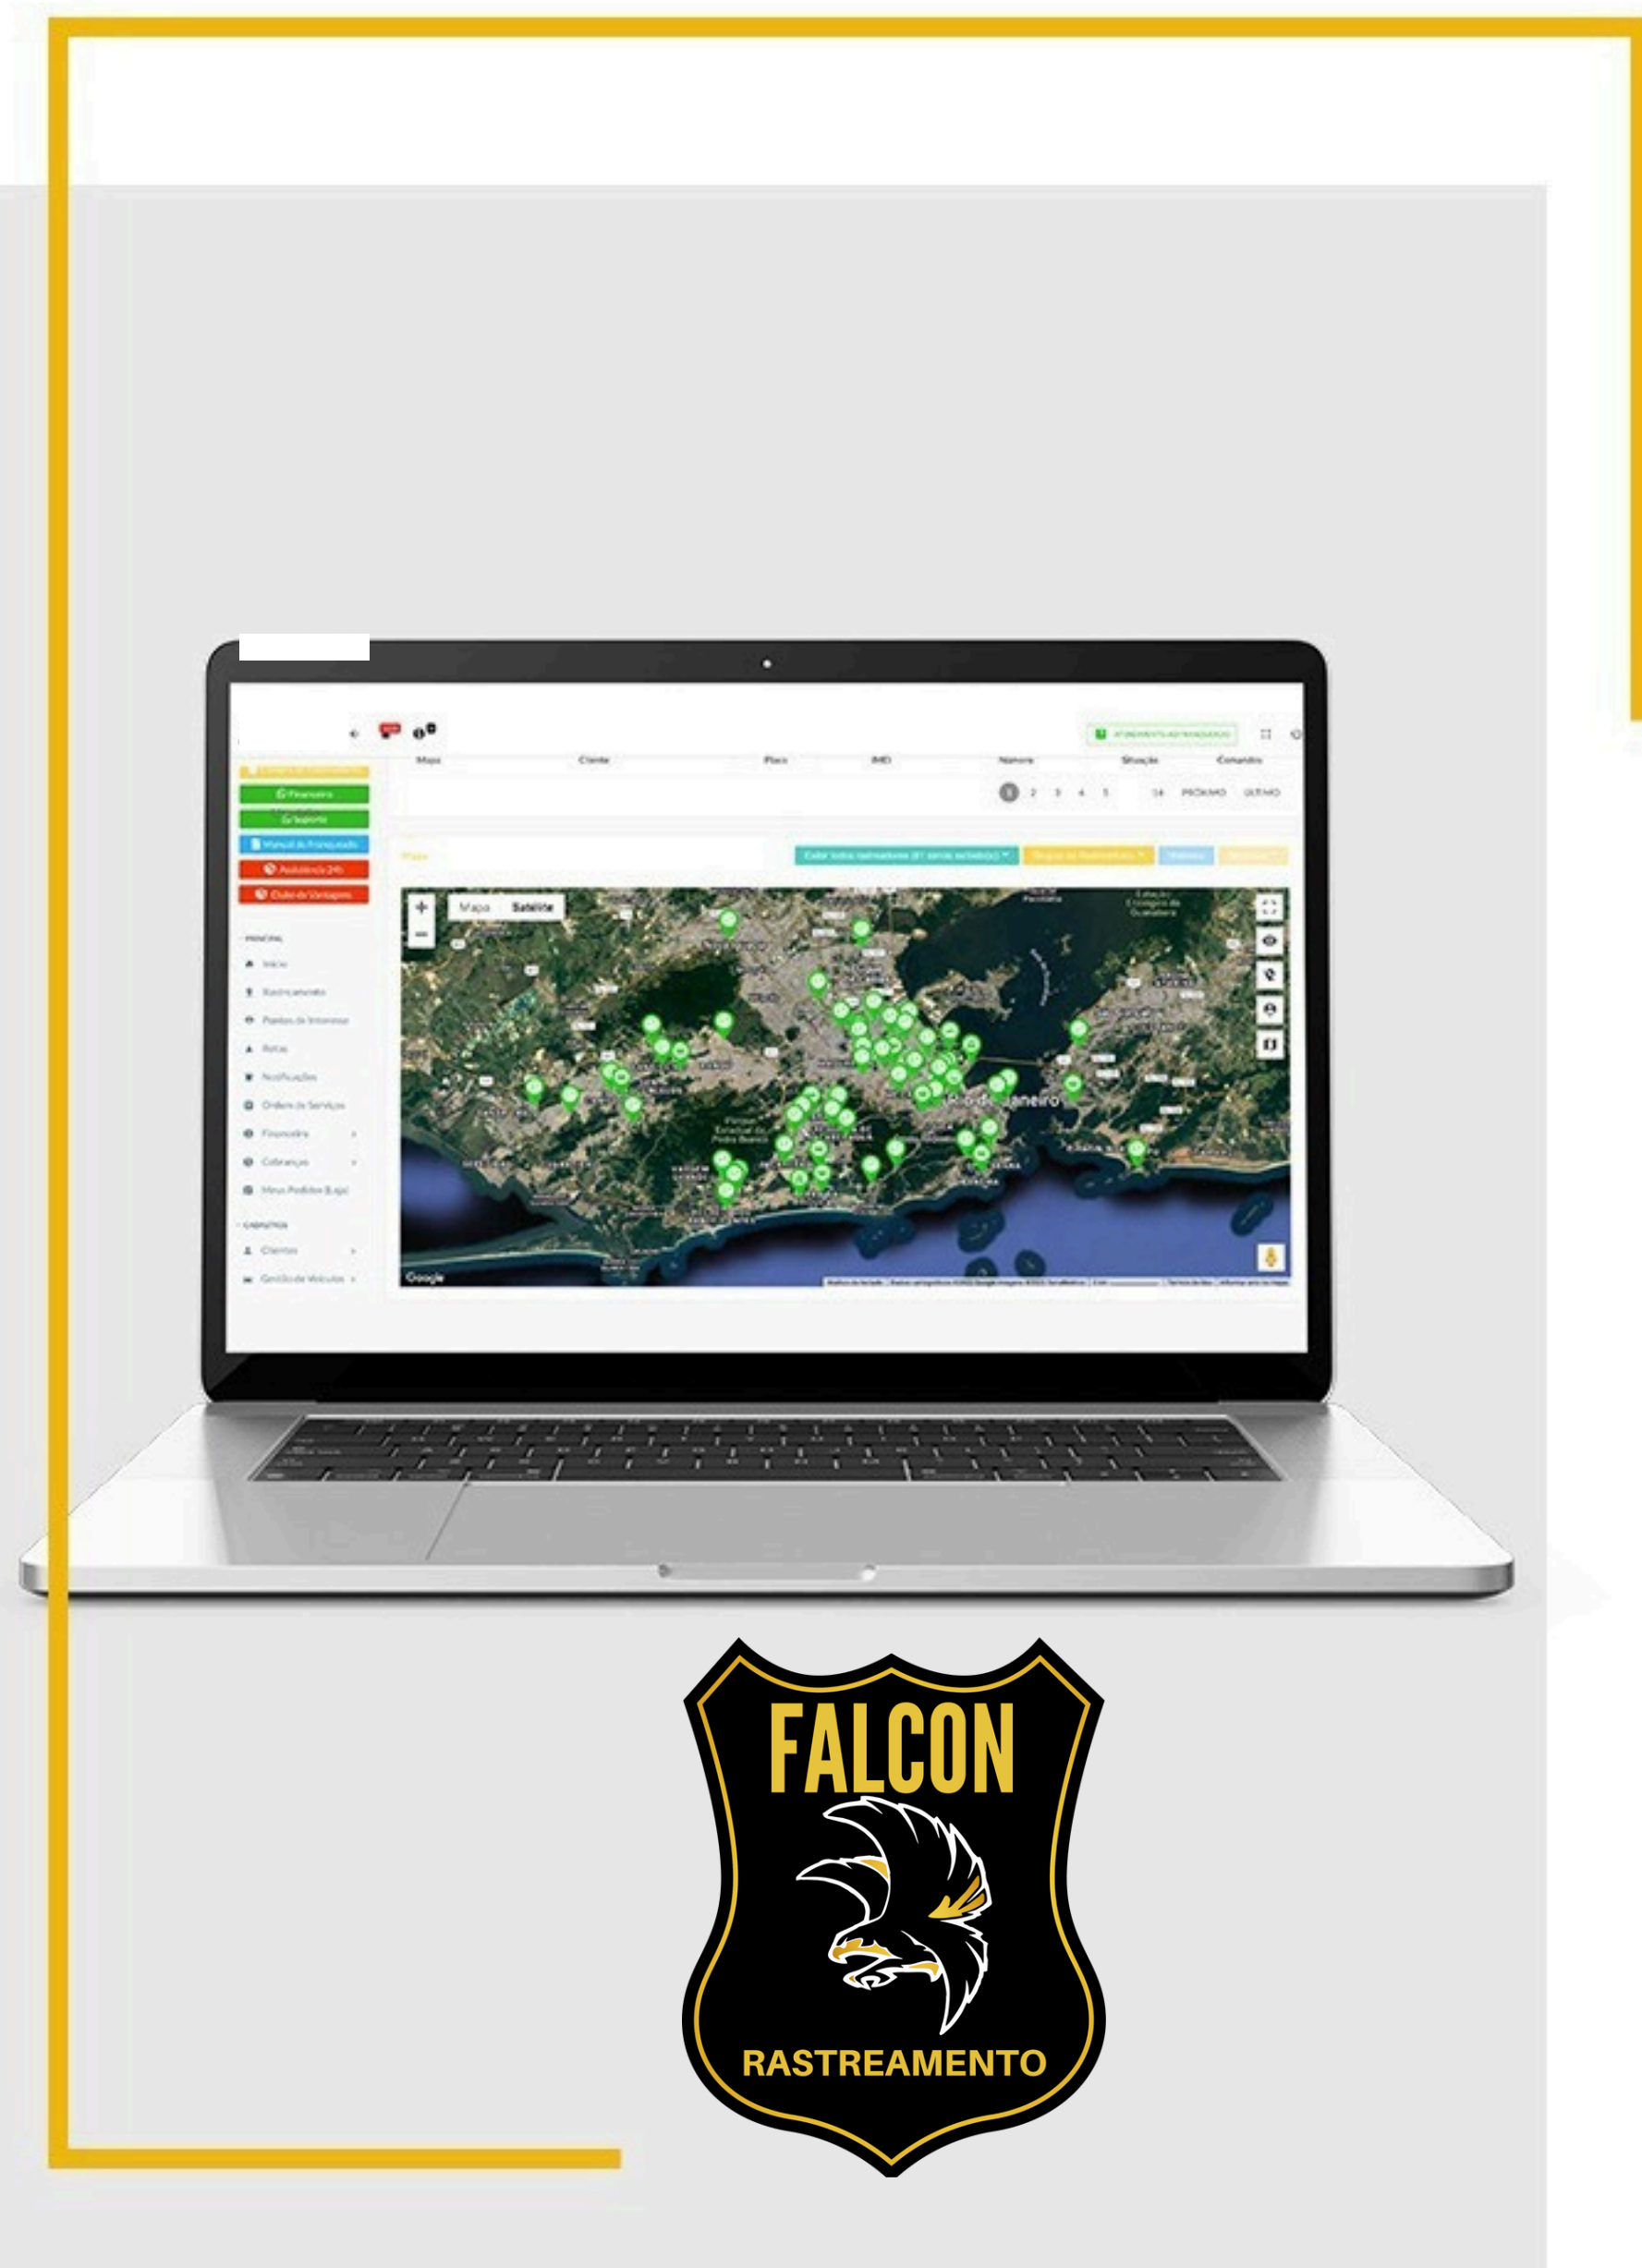

Nosso foco é oferecer segurança, economia e controle logístico por meio de ferramentas de rastreamento em tempo real, bloqueio remoto, relatórios personalizados sistemas de gestão de frotas.

NOSSAS PLATAFORMAS

Na FALCON você pode monitorar o seu veículo através da nossa plataforma com acesso remoto, por meio de um computador ou smartphone.

Com eles você consegue monitorar em tempo real seu veículo, receber alertas, traçar rotas, estabelecer pontos de interesses, bloquear ou desbloquear seu veículo, acessar seus boletos e muito mais.